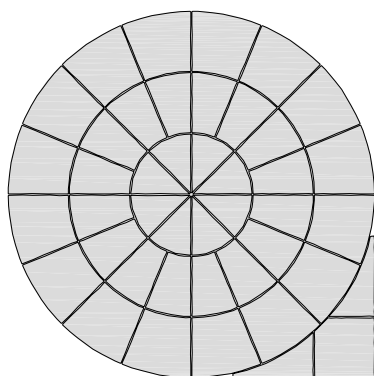

Pregled načina isporuke Bradstone Old Town ploča

Opis	Debljina ploče u cm	Dimenzije u cm	Potreba/količina	Težina cca.
Ploča	3,8 do 4,4	45 x 30	7,3 kom/m ²	12,15 kg/kom
Ploča	3,8 do 4,4	45 x 45	4,9 kom/m ²	18,20 kg/kom
Osnovni paket 6,07m ²	3,8 do 4,4	30 x 30	6 kom/paket	90 kg/m ²
	3,8 do 4,4	45 x 30	12 kom/paket	
	3,8 do 4,4	45 x 45	2 kom/paket	
	3,8 do 4,4	60 x 30	9 kom/paket	
	3,8 do 4,4	60 x 45	3 kom/paket	
	3,8 do 4,4	60 x 60	3 kom/paket	

Pregled načina isporuke Bradstone Old Town ploča

Opis	Debljina ploče u cm	Dimenzije u cm	Potreba/količina	Težina cca.
Mali krug		Promjer 270	5,72 m ² /paleta	90 kg
Veliki krug		Promjer 390	11,93 m ² /paleta	90 kg
Gazište	3,7	56 x 42	–	18,4 kg/kom

Schema polaganja Bradstone Old Town kruga

Krug „A“ mali krug Ø 270 cm
5,72 m²

Old Town kut za krug
3 dijela (= 1 set)
Nadopuna
kruga „A“

Krug „B“ veliki krug Ø 390 cm
(kutevi za krug „A“)
11,93 m²

Old Town kut za krug
5 dijelova (= 1 set)
Nadopuna
kruga „B“