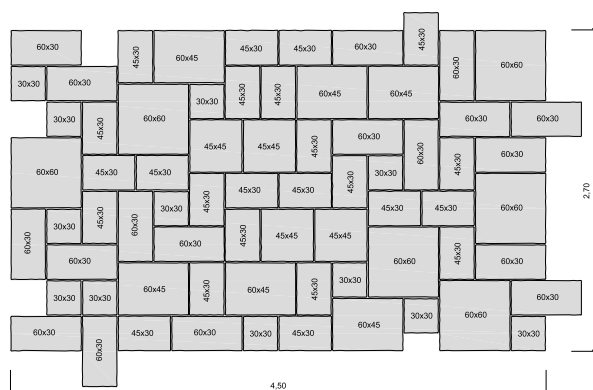

Shema polaganja za dva osnovna paketa

Shema br. 3	Format	Napomena
	Miješani formati	
Potrebna količina kom/m²	—	Kombinirana forma