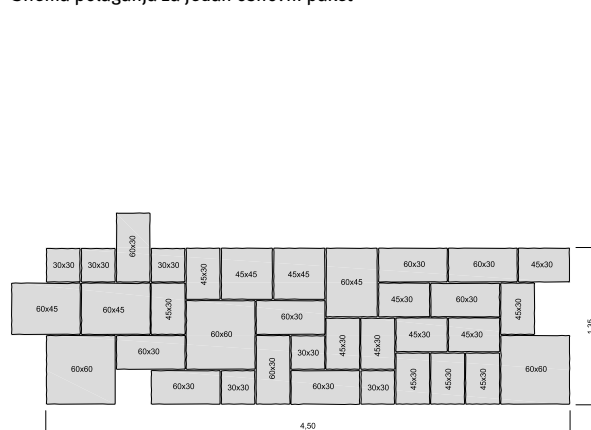

Shema polaganja za jedan osnovni paket

Shema br. 2	Format	Napomena
	Miješani formati	
Potrebna količina kom/m²	—	Kombinirana forma