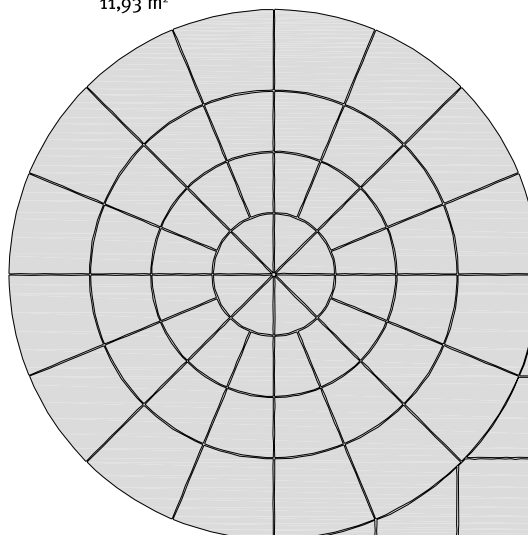

Pregled načina isporuke Bradstone Old Town ploča

Opis	Debljina ploče u cm	Dimenzije u cm	Potreba/količina	Težina cca.
Ploča	3,8 do 4,4	45 x 30	7,3 kom/m ²	12,15 kg/kom
Ploča	3,8 do 4,4	45 x 45	4,9 kom/m ²	18,20 kg/kom
Osnovni paket 6,07m ²	3,8 do 4,4	30 x 30	6 kom/paket	90 kg/m ²
	3,8 do 4,4	45 x 30	12 kom/paket	
	3,8 do 4,4	45 x 45	2 kom/paket	
	3,8 do 4,4	60 x 30	9 kom/paket	
	3,8 do 4,4	60 x 45	3 kom/paket	
	3,8 do 4,4	60 x 60	3 kom/paket	

Pregled načina isporuke Bradstone Old Town ploča

Opis	Debljina ploče u cm	Dimenzije u cm	Potreba/količina	Težina cca.
Mali krug		Promjer 270	5,72 m ² /paleta	90 kg
Veliki krug		Promjer 390	11,93 m ² /paleta	90 kg
Gazište	3,7	56 x 42	–	18,4 kg/kom

Schema polaganja Bradstone Old Town kruga

Krug „A“ mali krug Ø 270 cm
5,72 m²

Old Town kut za krug
3 dijela (= 1 set)
Nadopuna
kruga „A“

Krug „B“ veliki krug Ø 390 cm
(kutevi za krug „A“)
11,93 m²

Old Town kut za krug
5 dijelova (= 1 set)
Nadopuna
kruga „B“