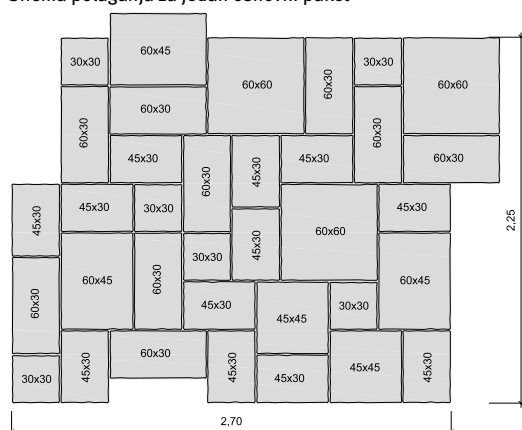

Pregled načina isporuke Bradstone Old Town ploča

Opis	Debljina ploče u cm	Dimenzije u cm	Potreba/količina	Težina cca.
Ploča	3,8 do 4,4	45 x 30	7,3 kom/m ²	12,15 kg/kom
Ploča	3,8 do 4,4	45 x 45	4,9 kom/m ²	18,20 kg/kom
Osnovni paket 6,07m ²	3,8 do 4,4	30 x 30	6 kom/paket	90 kg/m ²
	3,8 do 4,4	45 x 30	12 kom/paket	
	3,8 do 4,4	45 x 45	2 kom/paket	
	3,8 do 4,4	60 x 30	9 kom/paket	
	3,8 do 4,4	60 x 45	3 kom/paket	
	3,8 do 4,4	60 x 60	3 kom/paket	

Shema polaganja Bradstone Old Town

Shema polaganja za jedan osnovni paket

Shema br. 1	Format	Napomena
	Miješani formati	
Potrebna količina kom/m ²	—	Kombinirana forma

Shema polaganja za jedan osnovni paket

Pregled načina isporuke Bradstone Old Town ploča

Opis	Debljina ploče u cm	Dimenzije u cm	Potreba/količina	Težina cca.
Mali krug		Promjer 270	5,72 m ² /paleta	90 kg
Veliki krug		Promjer 390	11,93 m ² /paleta	90 kg
Gazište	3,7	56 x 42	–	18,4 kg/kom

Schema polaganja Bradstone Old Town kruga

Krug „A“ mali krug Ø 270 cm
5,72 m²

Old Town kut za krug
3 dijela (= 1 set)
Nadopuna
kruga „A“

Krug „B“ veliki krug Ø 390 cm
(kutevi za krug „A“)
11,93 m²

Old Town kut za krug
5 dijelova (= 1 set)
Nadopuna
kruga „B“